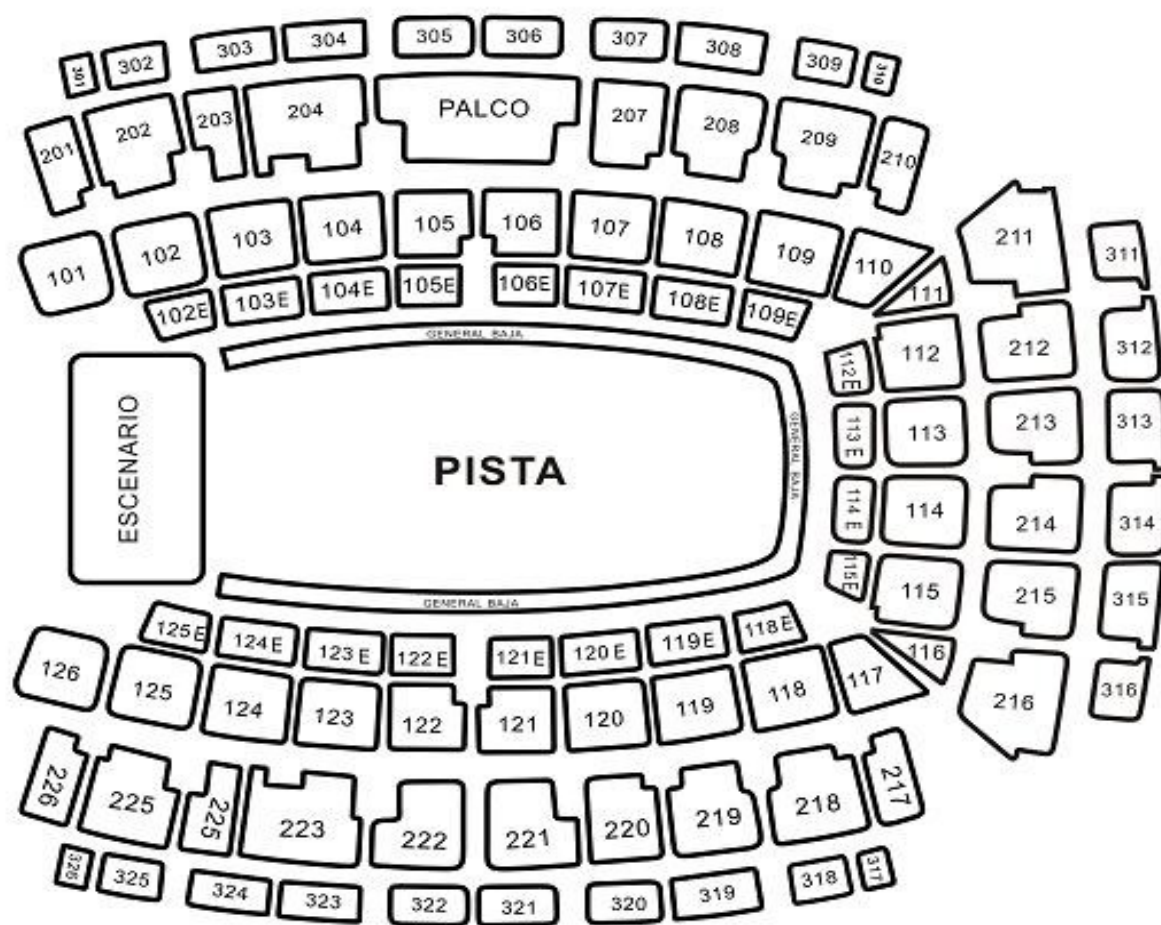

Concert Red Hot Chili Peppers Barcelona

Palau Sant Jordi - BARCELONA, 15 decembrie 2011

de la **239 EUR**/ persoana/ pachet (loc in camera DUBLA)

VARIANTE CAZARE	PACHET CAZARE + BILET CONCERT (Loc in camera DUBLA)	TARIF BILET AVION
Hotel EVENIA ROCAFORT 3* www.eveniahotels.com	239 EUR	La cerere
Hotel GBB 4 BARCELONA 4* www.hotel4barcelona.com	249 EUR	La cerere
SERVICII INCLUSE	NU SUNT INCLUSE	
<ul style="list-style-type: none">- 2 nopti cazare la unul dintre hotelurile de mai sus, in perioada 14 - 16 decembrie 2011;- mic dejun;- bilet concert RED HOT CHILI PEPPERS in Barcelona (categorie 3 - loc pe scaun);- taxa de livrare a biletelor de concert in Romania;	<ul style="list-style-type: none">- transportul din/ spre Romania (se poate asigura la cerere);- transferuri aeroport - hotel - aeroport (se pot asigura la cerere);- supliment bilet de categorie superioara, dupa cum urmeaza: categorie 2 (+20 EUR/ persoana), respectiv categorie 1 (+30 EUR/ persoana);- asigurare TURIST PLUS (include asigurare medicala de calatorie si asigurare STORNO)	